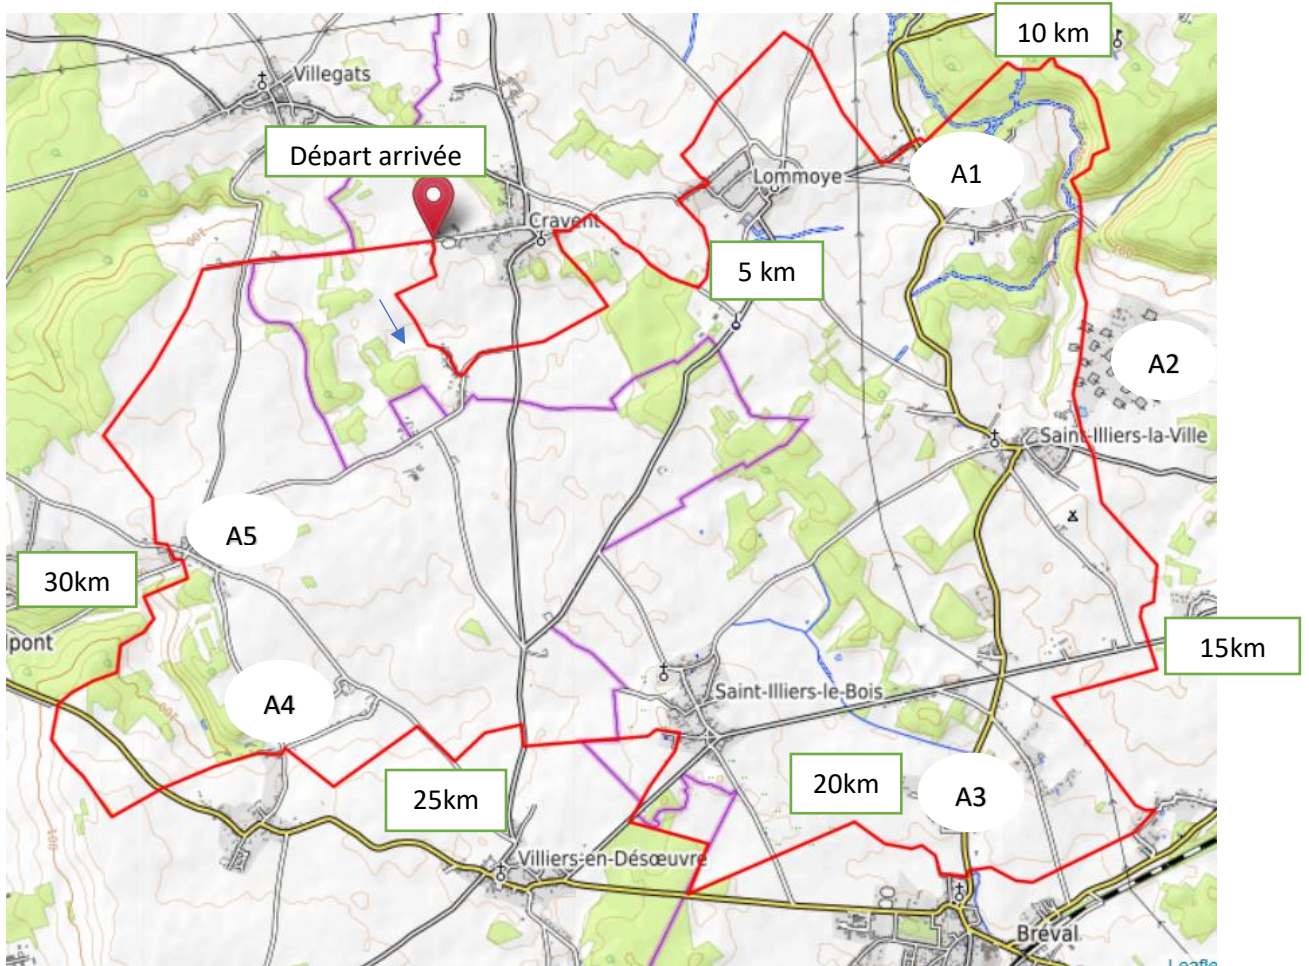

COURSE D'ENDURANCE EQUESTRE DE CRAVENT 1^{er} SEPTEMBRE 2019

BOUCLE NOIRE DE 36 km POUR L'EPREUVE DE 86 km

	12 km/h	16 km/h
36 km	3h00.00	2h15.00
29 km	2h25.00	1h48.45
21 km	1h45.00	1h18.45

Rappel :

90 VI Contrôle dans les 30 minutes et temps de repos 1 heure

90 VL Contrôle dans les 20 minutes , temps de repos 40 minutes puis 50 minutes avec réexamen. Contrôle final dans les 30 minutes.

Tél organisation : 06 07 68 89 69