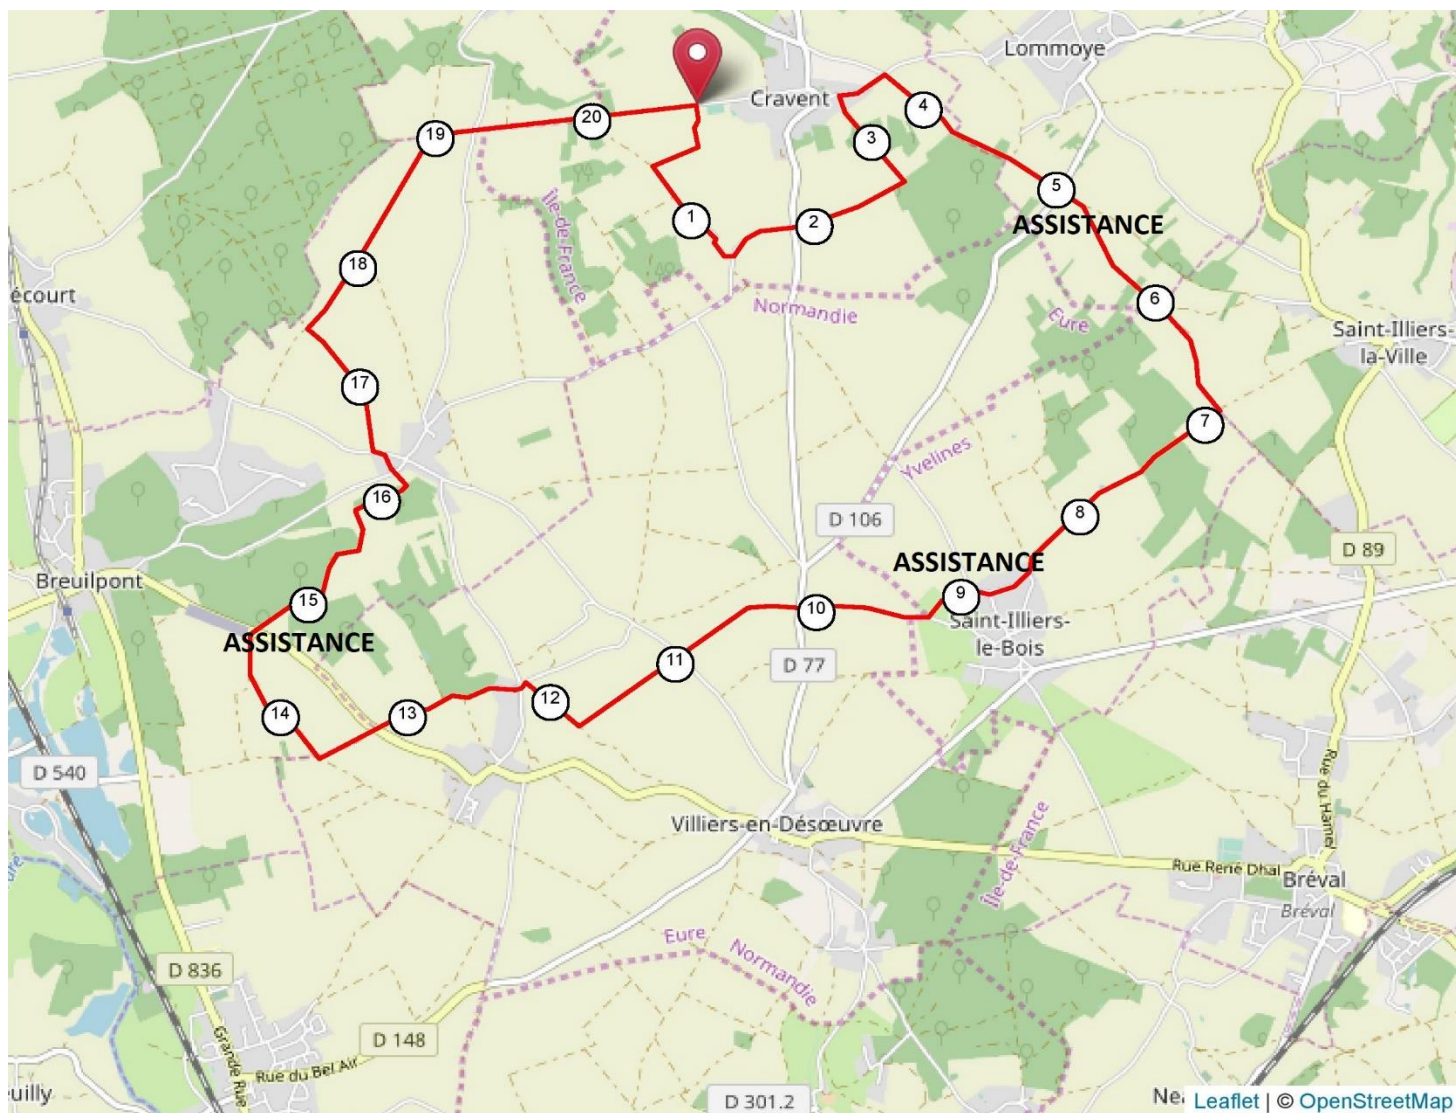

# BOUCLE BLEU 21 KM

	10km/h	12km/h	15km/h	16 km/h
21 km	02 :06 :00	01 :45 :00	01 :24 :00	01 :18 :45

Tél organisation : 06 07 68 89 69 ( marc Gaudin) – Tél secours : 112

## Boucle endurance 21 km

[ 20676 m - 20.68 km ]