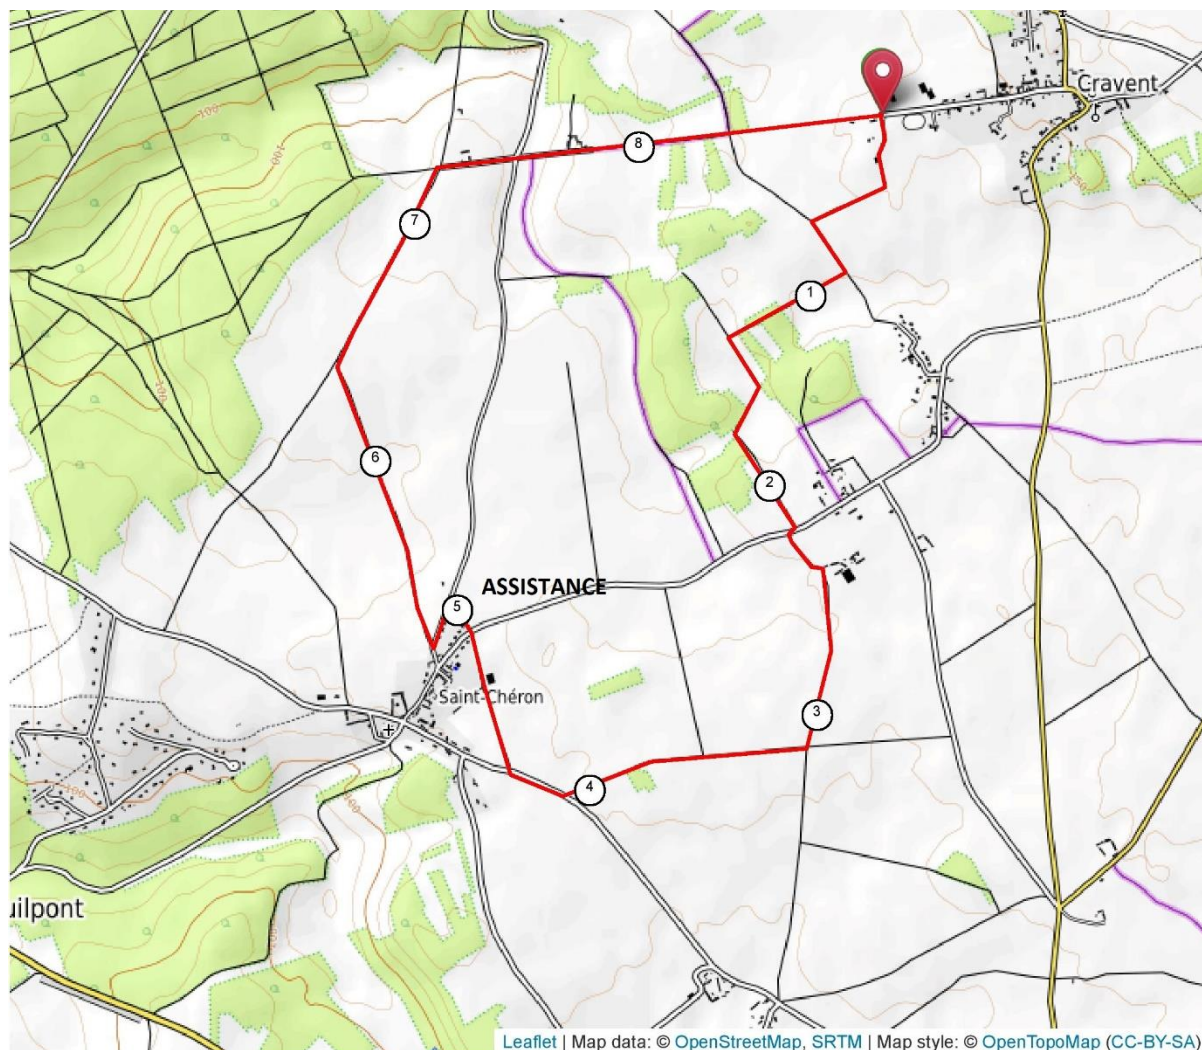

# BOUCLE NOIRE 9 KM

	6km/h	8km/h	10km/h	12 km/h
9 km	01 :30 :00	01 :07 :30	00.54 :00	00 :45 :00

Tél organisation : 06 07 68 89 69 ( marc Gaudin) – Tél secours : 112

Leaflet | Map data: © OpenStreetMap, SRTM | Map style: © OpenTopoMap (CC-BY-SA)

## Boucle endurance 9km

[ 8942 m - 8.94 km ]