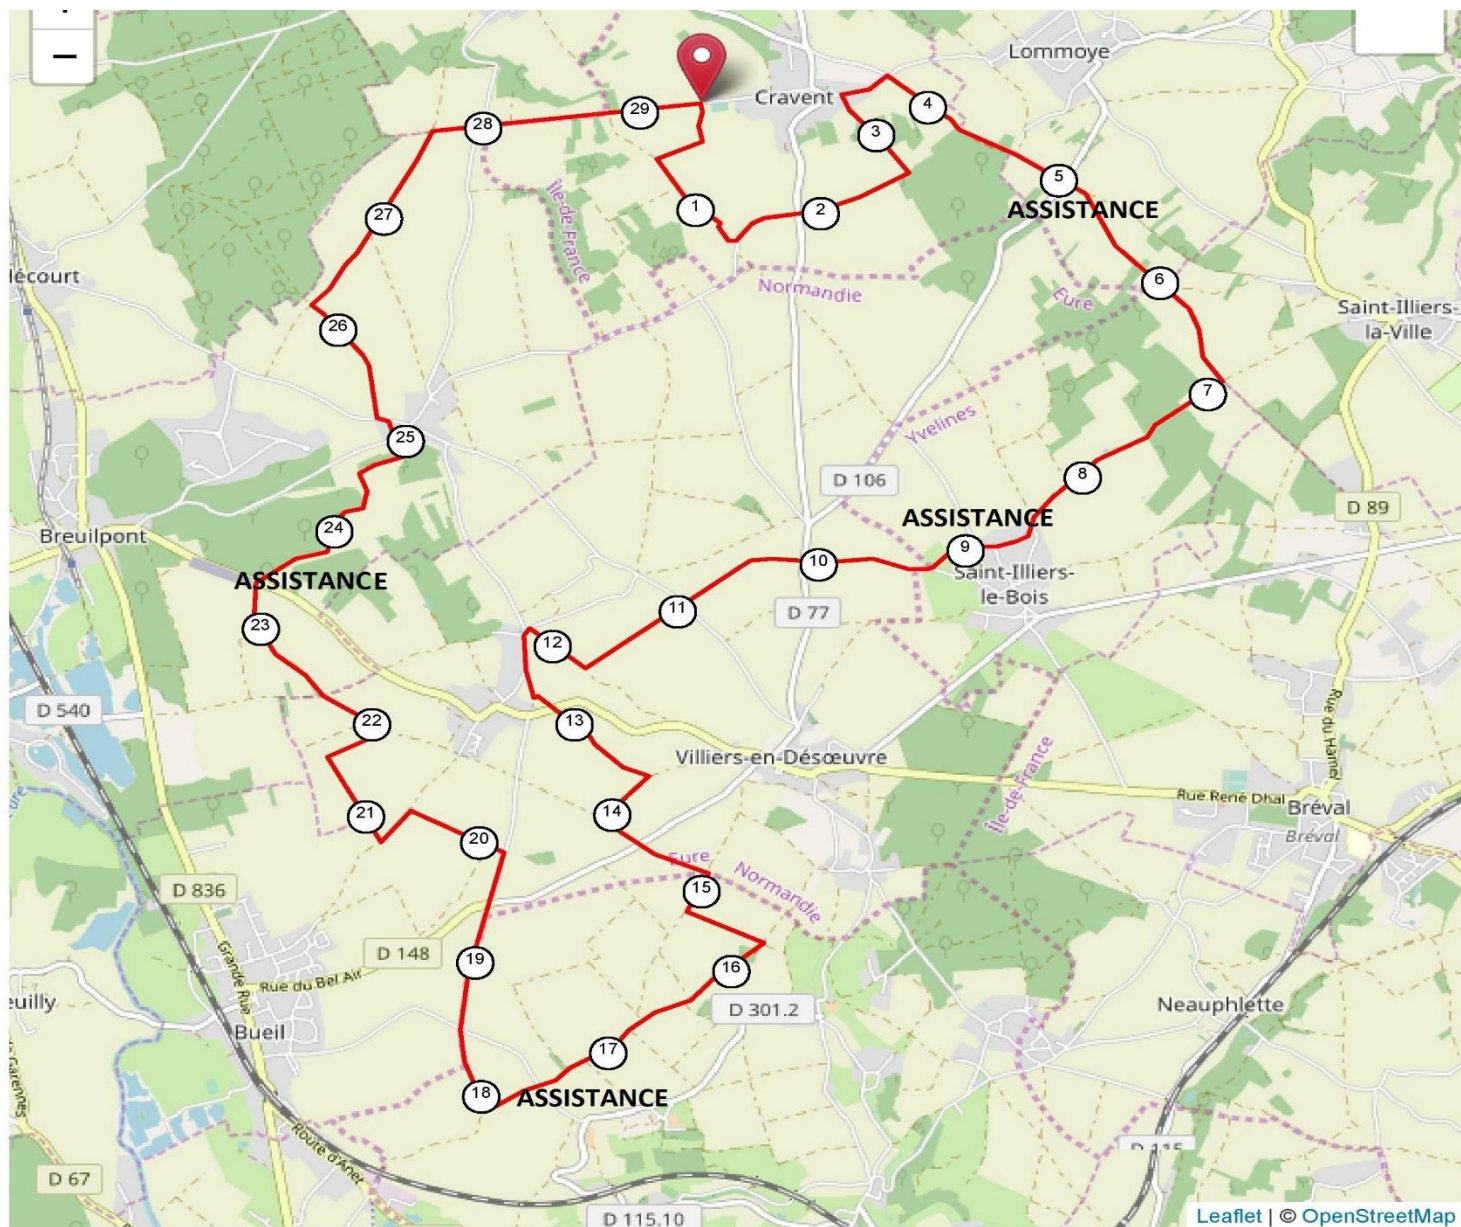

BOUCLE ROUGE 30 KM

	12km/h	15km/h	16 km/h
30 km	02 :30 :00	02 :00 :00	01 :52 :30

Tél organisation : 06 07 68 89 69 (marc Gaudin) – Tél secours : 112

Boucle 30km endurance

[29408 m - 29.41 km]